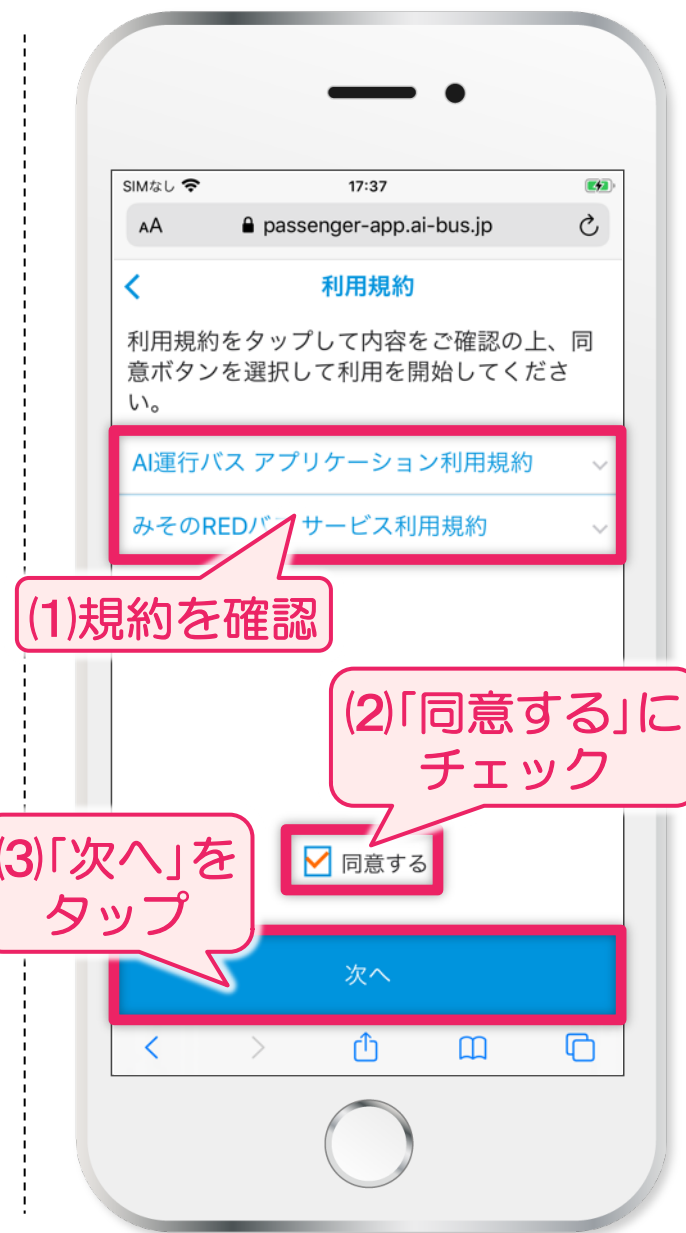

<https://passenger-app.ai-bus.jp/public/y4ZmGd/index.html>